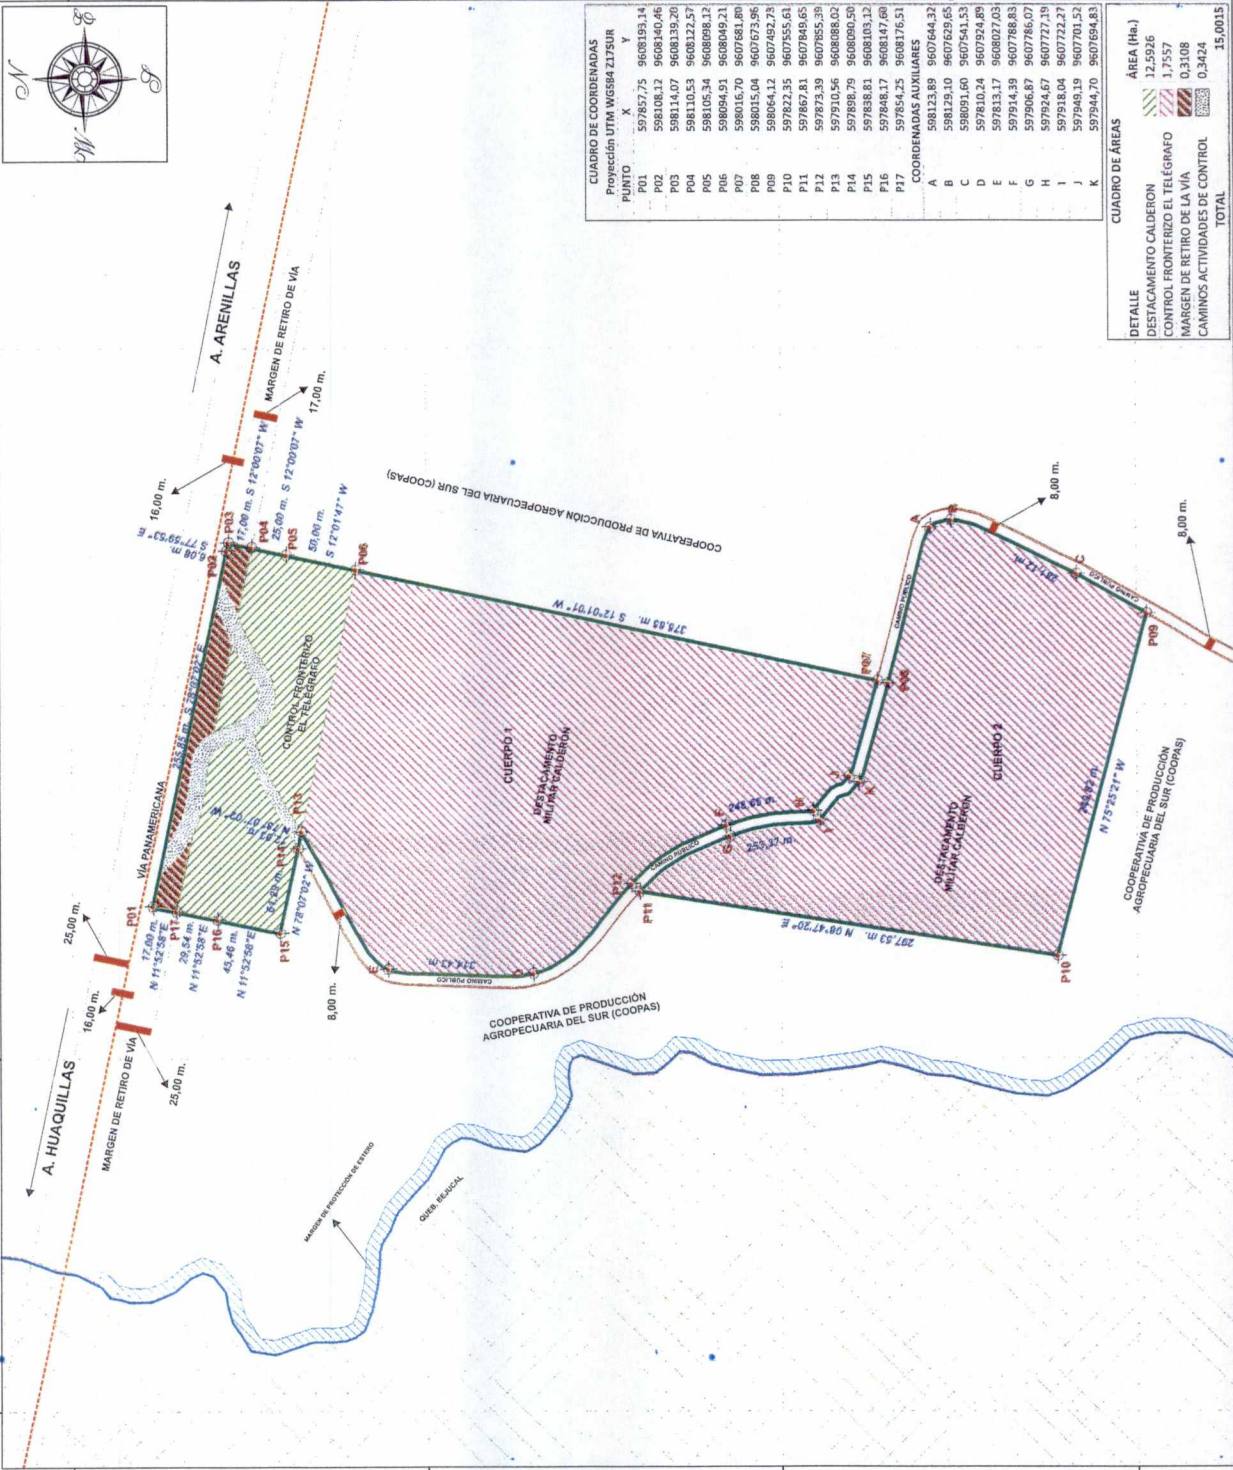

LEVANTAMIENTO PLANIMÉTRICO ÁREA CONJUNTA DEL DESTACAMENTO MILITAR CALDERON Y CONTROL FRONTERIZO EL TELÉGRAFO

MINISTERIO DE AGRICULTURA, GANADERÍA, ACUACULTURA Y PESCA
PLAN TIERRAS
PROYECTO PLAN TIERRAS

COORDENADAS HUACQUILLAS

LETRA	X	Y
A	598123.89	9607644.22
B	598123.00	9607629.65
C	598091.60	9607541.33
D	597810.24	9607924.89
E	597813.17	9608077.03
F	597914.59	9607888.83
G	597906.87	9607886.07
H	597918.04	9607722.27
I	597949.19	9607701.52
J	597944.70	9607694.83
K	597944.70	9607694.83

CUADRO DE ÁREAS

ÁREA (Ha.)	
DESTACAMENTO CALDERON	12,5926
CONTROL FRONTERIZO EL TELÉGRAFO	1,7557
MARGEN DE RETIRO DE LA VÍA	0,3108
CAMINOS ACTIVIDADES DE CONTROL	0,3424
TOTAL	15,0015

PROYECCIÓN UTM WGS84 Z 17 SUR
0
62.5
125
250
375
500

PROVINCIA:	EL ORO	CANTÓN:	ARENILLAS	PARROQUIA:	ARENILLAS	SECTOR:	EL TELÉGRAFO
POSICIONARIO:	MIDENA.						
NOMBRE DEL PREDIO:	DESTACAMENTO MILITAR CALDERON Y CONTROL FRONTERIZO EL TELÉGRAFO						
UBICACIÓN:	ESCALA DEL PLANO DE UBICACIÓN: 1 - 70.000