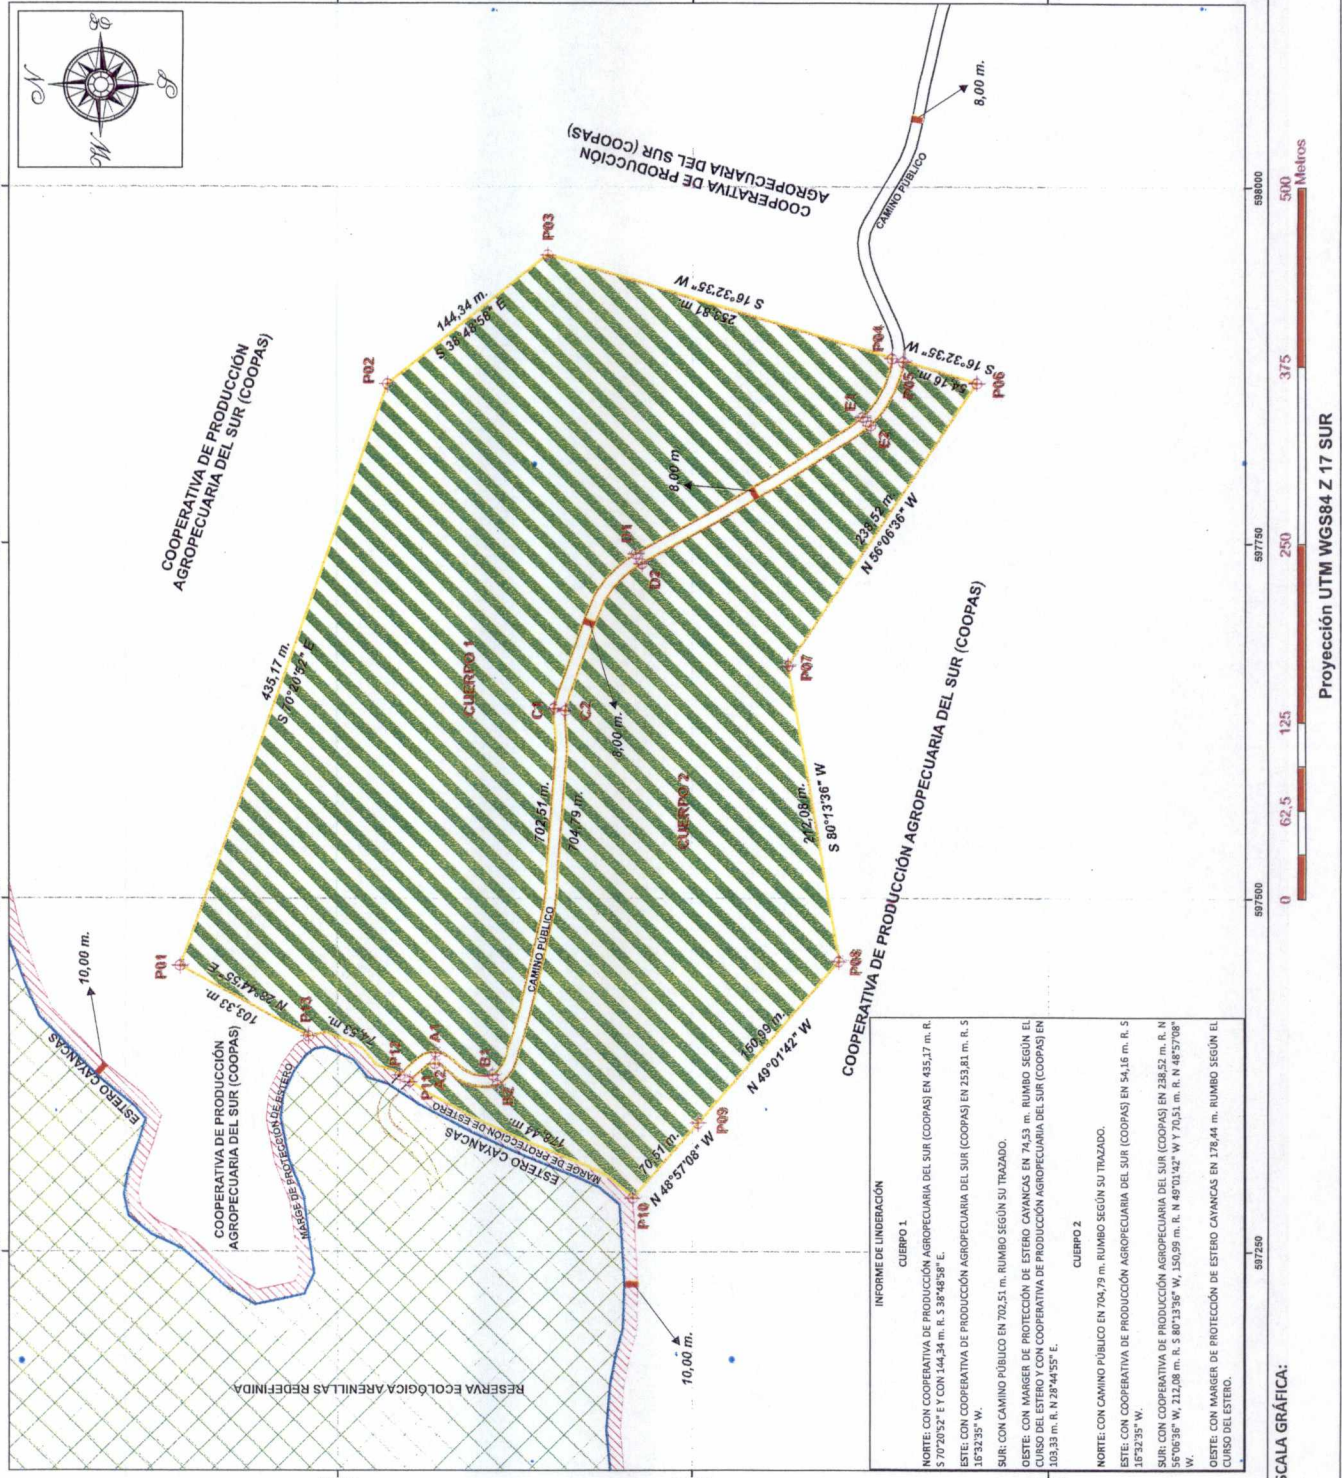

INFORME DE LINDERACIÓN

CUERPO 1
NORTE: CON COOPERATIVA DE PRODUCCIÓN AGROPECUARIA DEL SUR (COOPAS) EN 435,17 m. R. S 70°40'35" E Y CON 144,34 m. R. S 38°48'38" E.
ESTE: CON COOPERATIVA DE PRODUCCIÓN AGROPECUARIA DEL SUR (COOPAS) EN 253,81 m. R. S 16°32'35" W.
SUR: CON CAMINO PÚBLICO EN 704,79 m. RUMBO SEGÚN SU TRAZADO.
OESTE: CON MARGEN DE PROTECCIÓN DE ESTERO CAVANCAS EN 74,53 m. RUMBO SEGÚN EL CURSO DEL ESTERO Y CON COOPERATIVA DE PRODUCCIÓN AGROPECUARIA DEL SUR (COOPAS) EN 108,33 m. R. S 80°13'36" W, 150,09 m. R. N 49°01'42" W Y 70,51 m. R. N 48°57'08" W.
OESTE: CON MARGEN DE PROTECCIÓN DE ESTERO CAVANCAS EN 178,44 m. RUMBO SEGÚN EL CURSO DEL ESTERO.

CUERPO 2
NORTE: CON CAMINO PÚBLICO EN 704,79 m. RUMBO SEGÚN SU TRAZADO.
ESTE: CON COOPERATIVA DE PRODUCCIÓN AGROPECUARIA DEL SUR (COOPAS) EN 541,16 m. R. S 16°32'35" W.
SUR: CON COOPERATIVA DE PRODUCCIÓN AGROPECUARIA DEL SUR (COOPAS) EN 286,52 m. R. N 48°57'08" W.
OESTE: CON MARGEN DE PROTECCIÓN DE ESTERO CAVANCAS EN 178,44 m. RUMBO SEGÚN EL CURSO DEL ESTERO.