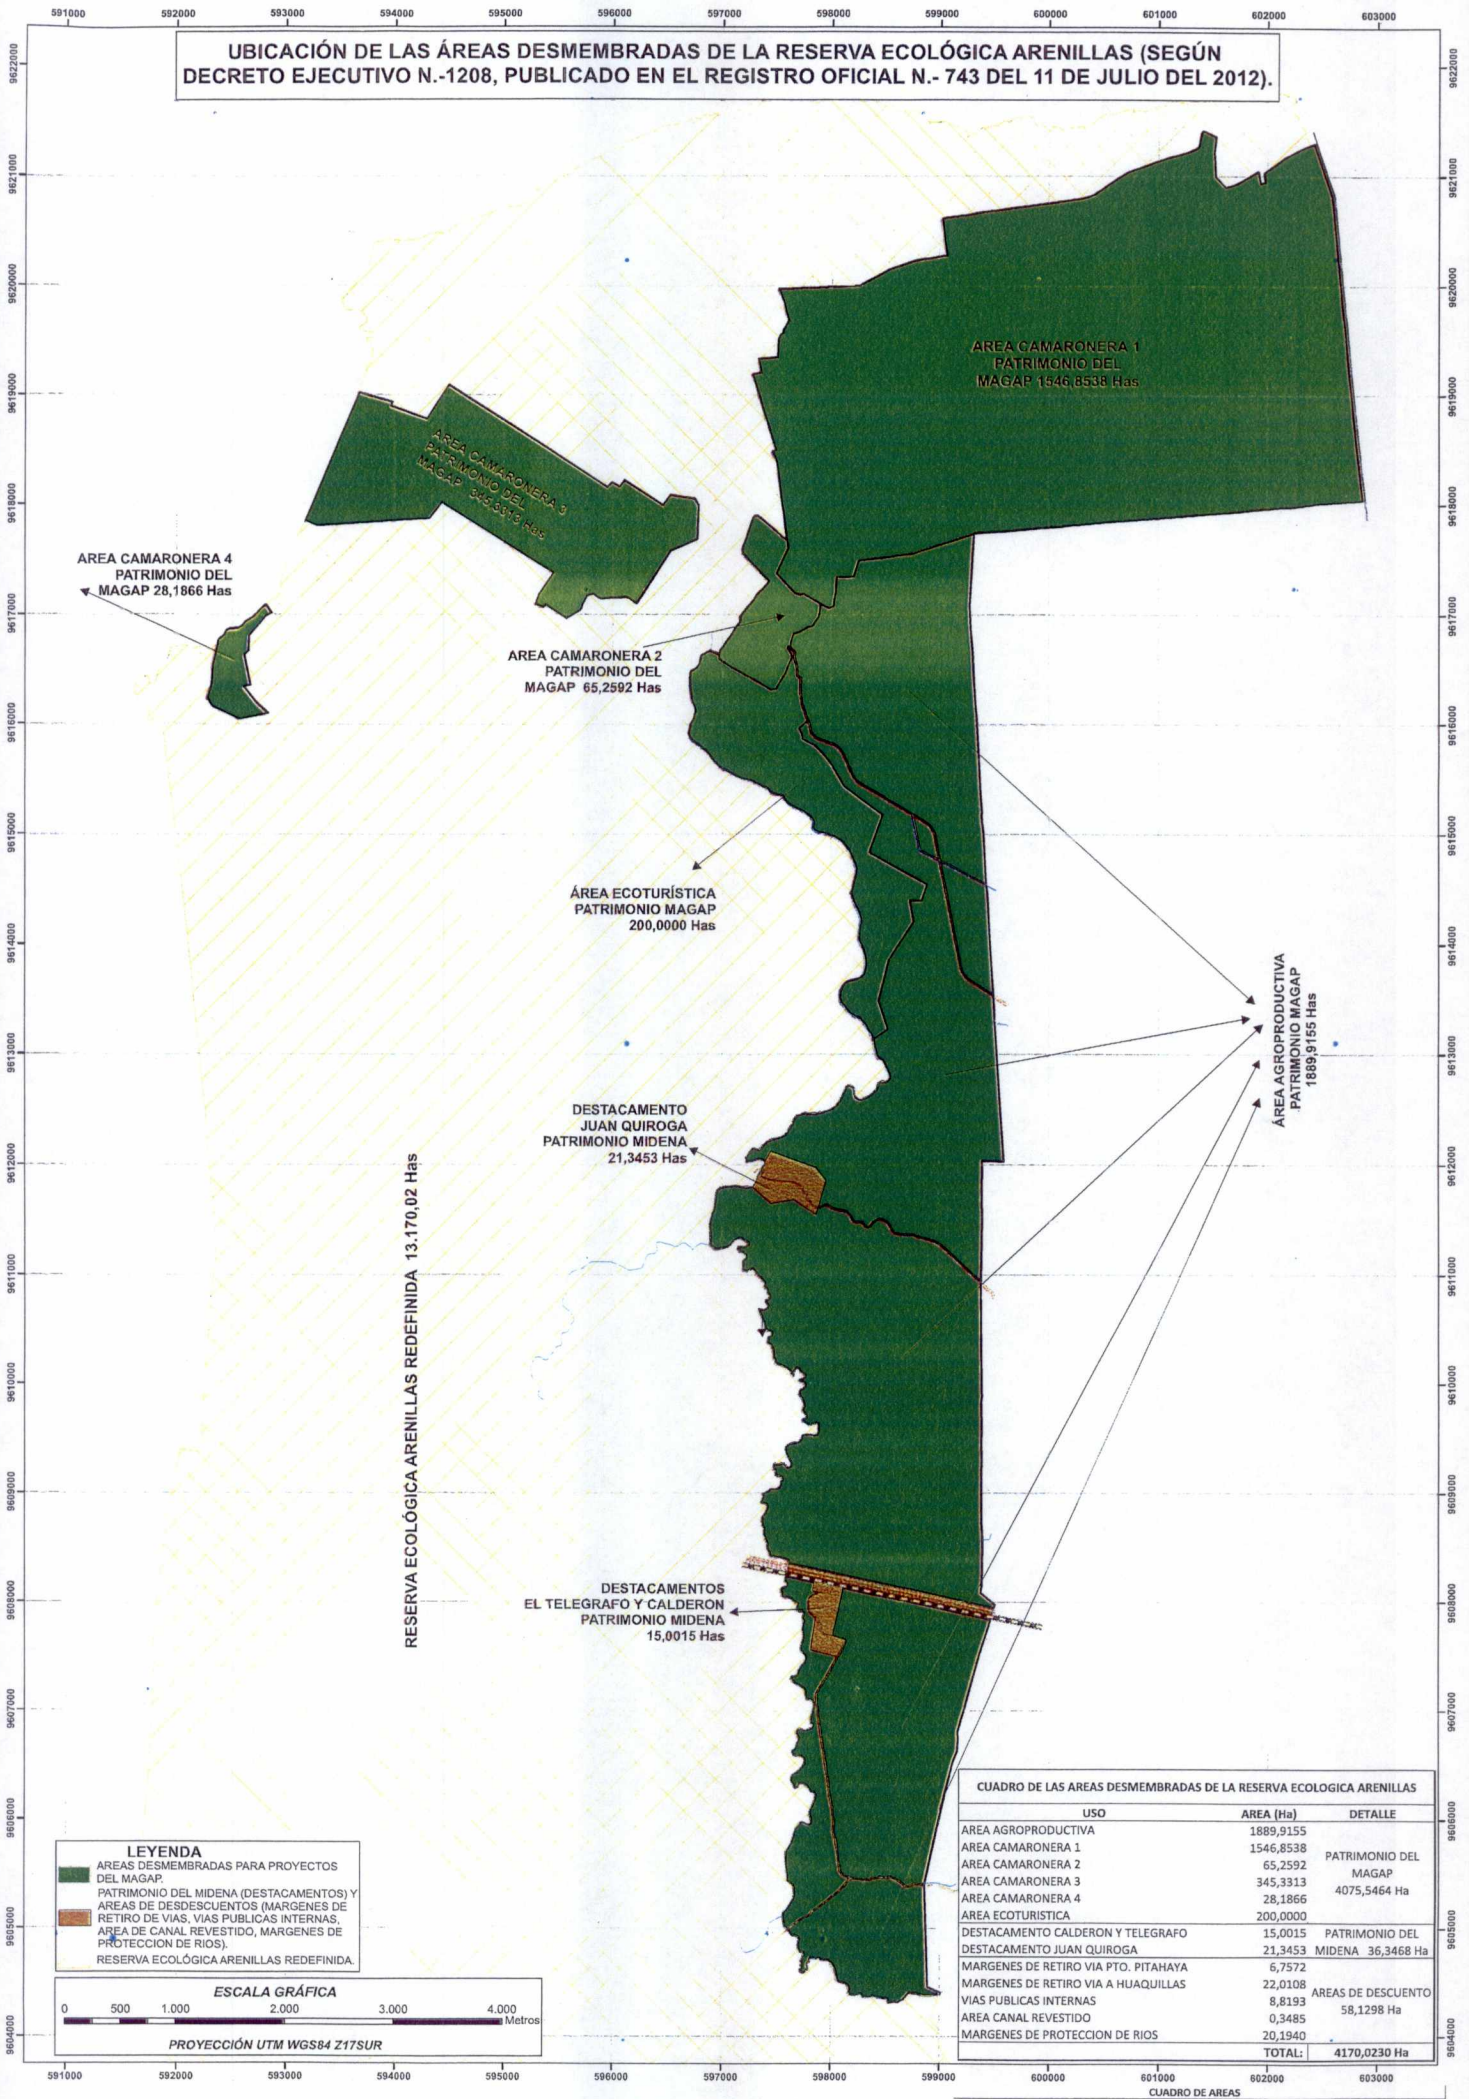

UBICACIÓN DE LAS ÁREAS DESMEMBRADAS DE LA RESERVA ECOLÓGICA ARENILLAS (SEGÚN DECRETO EJECUTIVO N.-1208, PUBLICADO EN EL REGISTRO OFICIAL N.- 743 DEL 11 DE JULIO DEL 2012).

LEYENDA

- AREAS DESMEMBRADAS PARA PROYECTOS DEL MAGAP.
- PATRIMONIO DEL MIDENA (DESTACAMENTOS) Y AREAS DE DESCUENTOS (MARGENES DE RETIRO DE VIAS, VIAS PUBLICAS INTERNAS, AREA DE CANAL REVESTIDO, MARGENES DE PROTECCION DE RIOS).
- RESERVA ECOLÓGICA ARENILLAS REDEFINIDA.

CUADRO DE LAS ÁREAS DESMEMBRADAS DE LA RESERVA ECOLÓGICA ARENILLAS

USO	AREA (Ha)	DETALLE
AREA AGROPRODUCTIVA	1889,9155	
AREA CAMARONERA 1	1546,8538	PATRIMONIO DEL
AREA CAMARONERA 2	65,2592	MAGAP
AREA CAMARONERA 3	345,3313	4075,5464 Ha
AREA CAMARONERA 4	28,1866	
AREA ECOTURISTICA	200,0000	
DESTACAMENTO CALDERON Y TELEGRAFO	15,0015	PATRIMONIO DEL
DESTACAMENTO JUAN QUIROGA	21,3453	MIDENA 36,3468 Ha
MARGENES DE RETIRO VIA PTO. PITAHAYA	6,7572	
MARGENES DE RETIRO VIA A HUAQUILLAS	22,0108	AREAS DE DESCUENTO
VIAS PUBLICAS INTERNAS	8,8193	58,1298 Ha
AREA CANAL REVESTIDO	0,3485	
MARGENES DE PROTECCION DE RIOS	20,1940	
TOTAL:	4170,0230	Ha

CUADRO DE AREAS