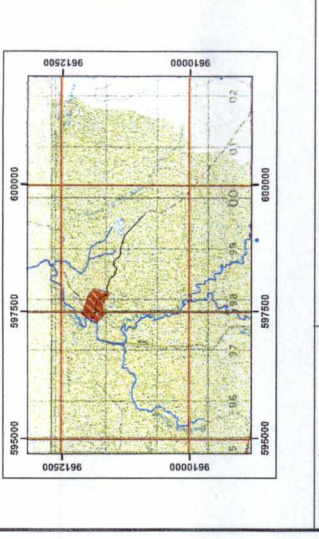

LEVANTAMIENTO PLANIMÉTRICO DESTACAMENTO MILITAR JUAN QUIROGA

PROVINCIA: EL ORO CANTÓN: ARENILLAS SECTOR: CAVANCAS
POSIONARIO: MIDENA.
NOMBRE DEL PREDIO: DESTACAMENTO MILITAR JUAN QUIROGA.
UBICACIÓN: ESCALA DEL PLANO DE UBICACIÓN: 1 : 70.000

SIMBOLOGÍA:

- PUNTOS GPS
- ESTEROS, RÍOS
- ACOTACIONES
- CAMINO PÚBLICO
- POLIGONO PREDIO
- MARGEN DE PROTECCIÓN DE RÍOS, ESTEROS.
- RESERVA ECOLÓGICA
- ARENILLAS REDEFINIDA.

FUENTE:
PUNTOS GPS, CARTOGRAFÍA DIGITAL I.G.M. ESC. 1 - 50.000

CUADRO DE COORDENADAS:

PUNTO	X	Y
P01	597750	9612800
P02	597850	9612800
P03	597950	9612800
P04	598050	9612800
P05	598150	9612800
P06	598250	9612800
P07	598350	9612800
P08	598450	9612800
P09	598550	9612800
P10	598650	9612800
P11	598750	9612800
P12	598850	9612800
P13	598950	9612800
COORDENADAS AUXILIARES		
A1	597751,53	9612800,35
A2	597753,48	9612800,90
A3	597755,43	9612801,45
A4	597757,38	9612802,00
A5	597759,33	9612802,55
A6	597761,28	9612803,10
A7	597763,23	9612803,65
A8	597765,18	9612804,20
A9	597767,13	9612804,75
A10	597769,08	9612805,30
A11	597771,03	9612805,85
A12	597772,98	9612806,40
A13	597774,93	9612806,95
A14	597776,88	9612807,50
A15	597778,83	9612808,05
A16	597780,78	9612808,60
A17	597782,73	9612809,15
A18	597784,68	9612809,70
A19	597786,63	9612810,25
A20	597788,58	9612810,80

HE. CARTAS TOPOGRÁFICAS I.G.M. ESC. 1 - 50.000:
ARENILLAS: M-VI-D4,
HUAQUILLAS: M-VI-D2

COORDENADAS PLANAS UTM
SISTEMA DE PROYECCIÓN: ZONA 17 SUR
WGS84

ESCALA: 1 - 2.500
ÁREA: 21,3453 Ha.

FECHA DE ELABORACIÓN: 03 - ABRIL - 2013

REVISADO Y APROBADO POR:

Técnico - Subsecretaría de Tierras y Reforma Agraria